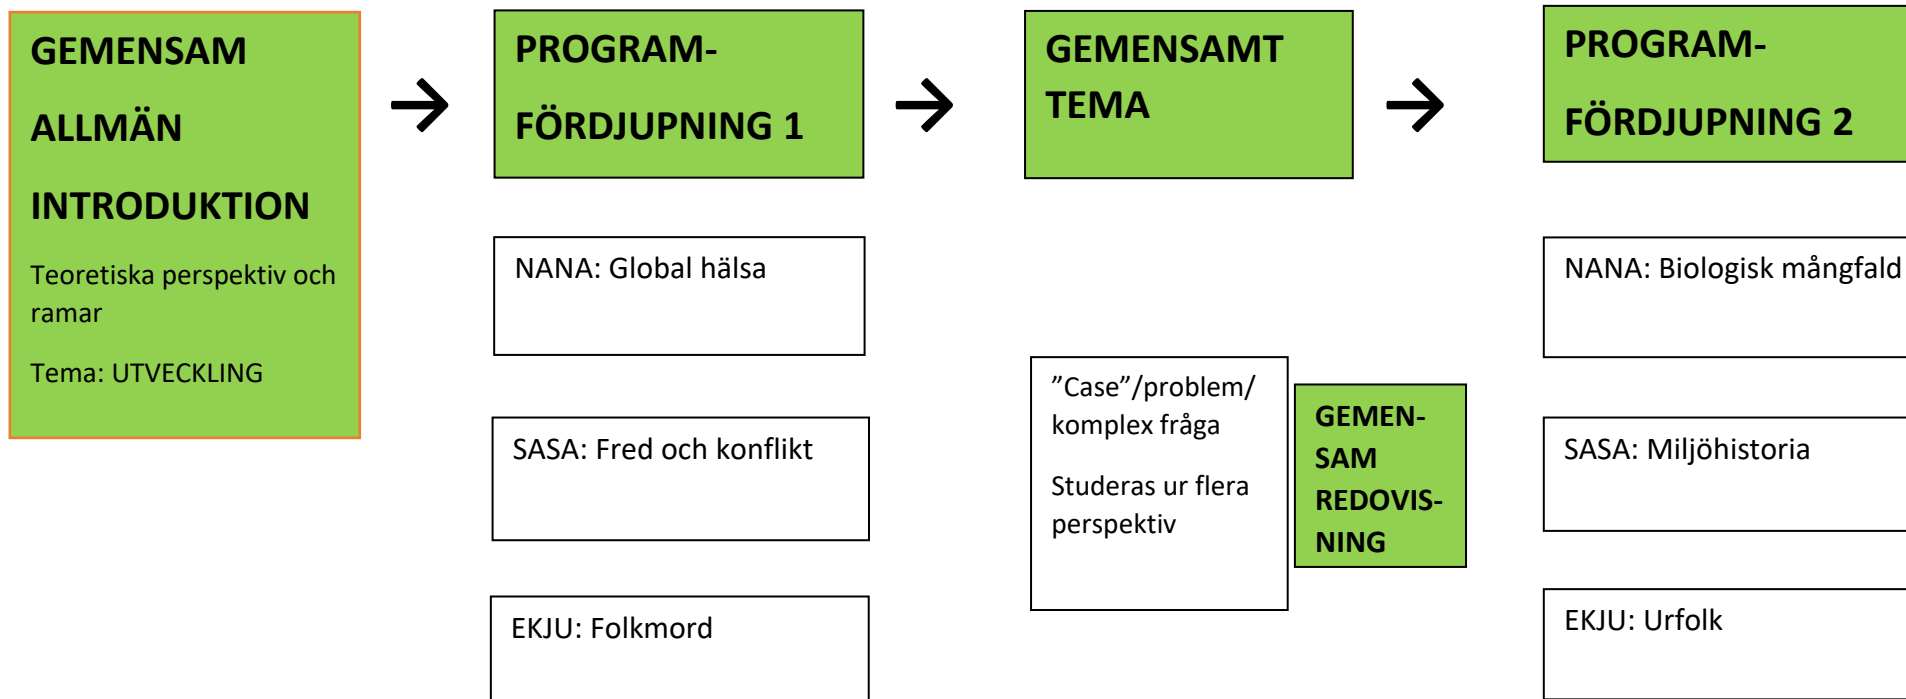

Anna Whitlocks gymnasium

SPECIALISERINGSKURS **GLOBAL UTVECKLING**, 100p, för natur-natur, sam-sam och ekonomi-juridik.

Globala målen för hållbar utveckling ur olika perspektiv

Specialiseringskursen Global utveckling (Naturvetenskaplig specialisering för elever på NANA respektive Humanistisk och samhällsvetenskaplig specialisering för elever på SASA och EKJU) handlar om globala utvecklingsfrågor med utgångspunkt i Globala målen för hållbar utveckling. Kursen har en tvärvetenskaplig ingång, vilket innebär att utvecklingsfrågor studeras och diskuteras ur flera olika perspektiv över programgränserna. Kursen innehåller även olika fördjupningsdelar som är kopplade till målen för respektive program.